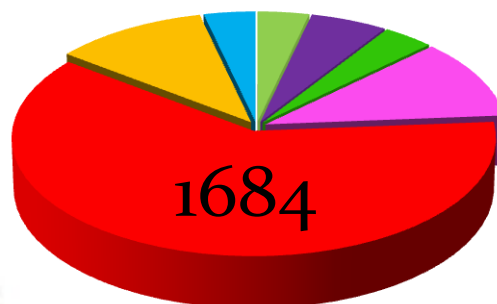

«Обеспечение качества образования посредством рационального использования ресурсов территории»

Локомотивный городской округ

Начальник отдела образования

Белик Л.В.

14.05.2015

Общая площадь земель - 1033,7 га.
 Протяженность границ – 23,6 км.
 Численность населения – 8500 чел.